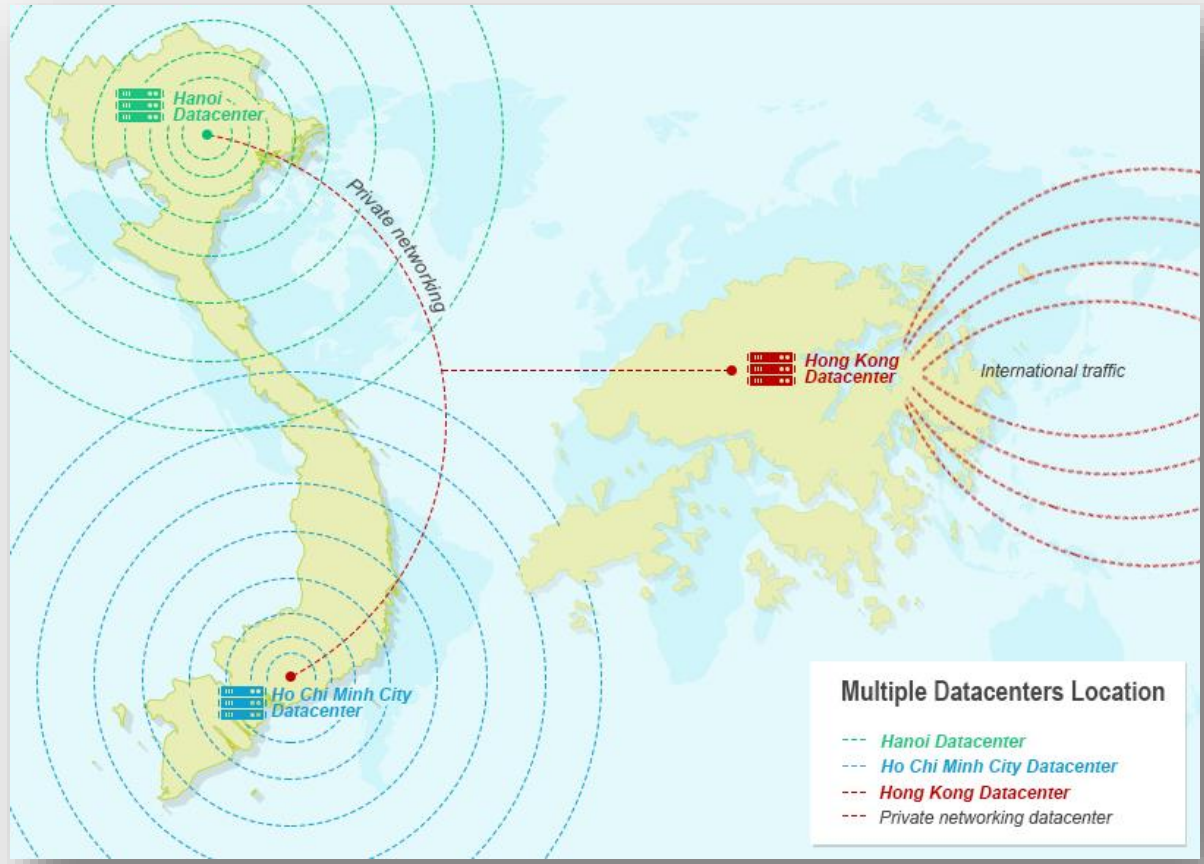

**IPV6**

**Lộ Trình Chuyển Đổi**

- Tổng quan về VnExpress.
- Lộ trình chuyển đổi.
- Thuận lợi / Khó khăn.

> 1.2 tỷ Pageviews

Tháng

> 200 máy chủ trên 3 cụm CDNs.

## KHỞI ĐỘNG (2013-2015)

Tiến hành thử nghiệm nội bộ.

The screenshot shows a web browser window displaying the FPT Online website. The address bar contains the URL `ipv6.fptonline.net/Default.aspx`. Below the browser window, the Chrome DevTools Network tab is open, showing a list of network requests. The first request, `Default.aspx`, is selected and highlighted. The 'Remote Address' column for this request is circled in red, showing the IPv6 address `[2001:df0:66:20::2]:80`.