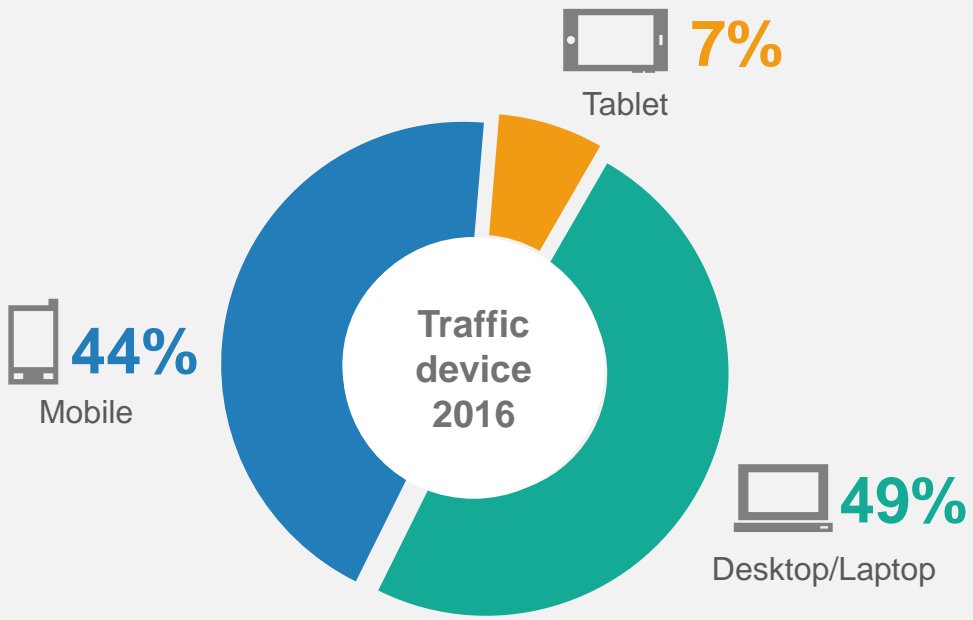

**IPV6**

**Lộ Trình Chuyển Đổi**

- Tổng quan về VnExpress.
- Lộ trình chuyển đổi.
- Thuận lợi / Khó khăn.

> 1.2 tỷ Pageviews

Tháng

> 200 máy chủ trên 3 cụm CDNs.